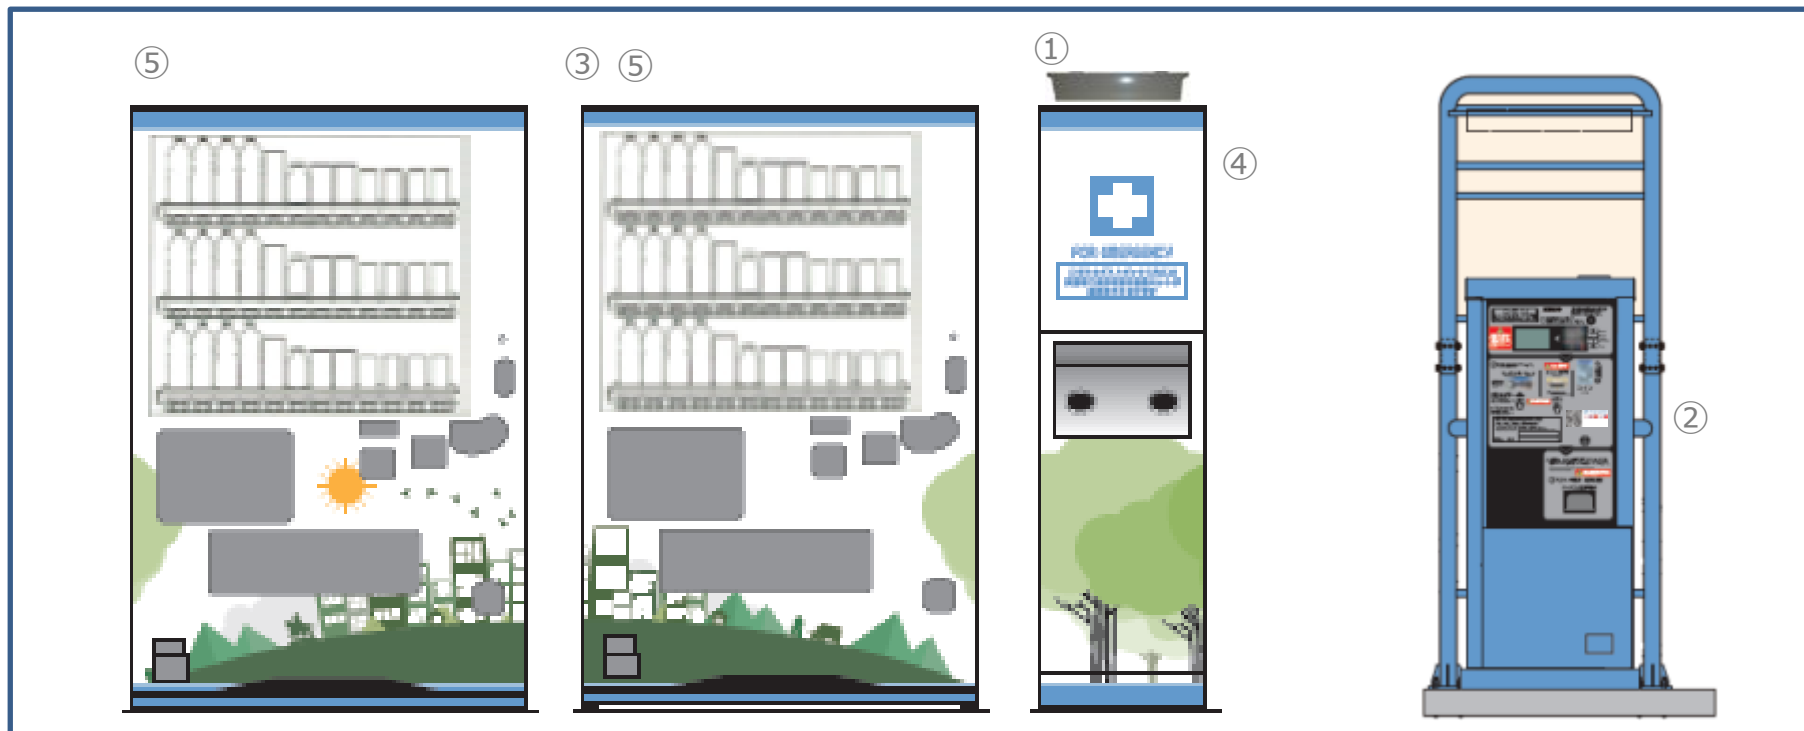

別紙 1 高性能自動販売機の概要

①無料Wi-Fi（ONU、APは収納BOXへ内蔵予定）

駐車場で無料でインターネット接続が可能

※一回60分（無制限）まで利用可能。

ご利用にはメールアドレスによるご登録が必要。

災害時には時間制限なくWi-Fi利用が可能となり、安否確認や避難情報の取得が可能

※災害時の開放については、サービス提供事業者の判断により実施。

※8月下旬提供予定。

②多言語翻訳（QR Translator）

スマートフォン等でQRコードを読み取ることで、ユーザ端末に設定された言語にあわせ、駐車場利用方法等を翻訳して表示

※対象言語は別紙2を参照。

※8月下旬提供予定。

③災害支援自動販売機

電力供給が停止した際、自販機内蔵専用ワイヤーの操作により、貯蔵飲料を無償で提供

④災害対策用備蓄品

ダストボックス上部の空きスペースに、カンパン、簡易トイレ、レスキューシートを備蓄

⑤自販機ラッピング

災害時支援型駐車場のコンセプトにあわせた「三井のリパーク」オリジナルデザインをラッピング

別紙2 高機能自動販売機の写真

災害支援自動販売機・災害対策用備蓄品

Wi-Fi ※8月下旬提供予定

防災備蓄品

多言語翻訳 (QR Translator)

- ・日本語 ・英語 ・韓国語
- ・簡易中文 ・繁体中文

QR Translator

QR Translator

日本語

English

時間貸し駐車場のご利用方法

三井のリパークの時間貸し駐車場には、ロック板(フラップ)方式とゲート方式の2種類があります。安心・安全にご利用いただくために、あらかじめご利用方法をご確認ください。

How to use the hourly parking

There are two types of Mitsui Repark hourly parking spaces: flap lock units and gated units. Please check how to use each one to ensure your safety and ease.