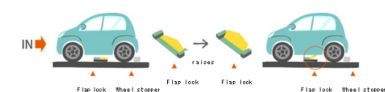

How to use flap lock units When entering: