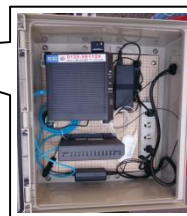

別紙2 高機能自動販売機の写真

災害支援自動販売機・災害対策用備蓄品

Wi-Fi ※8月下旬提供予定